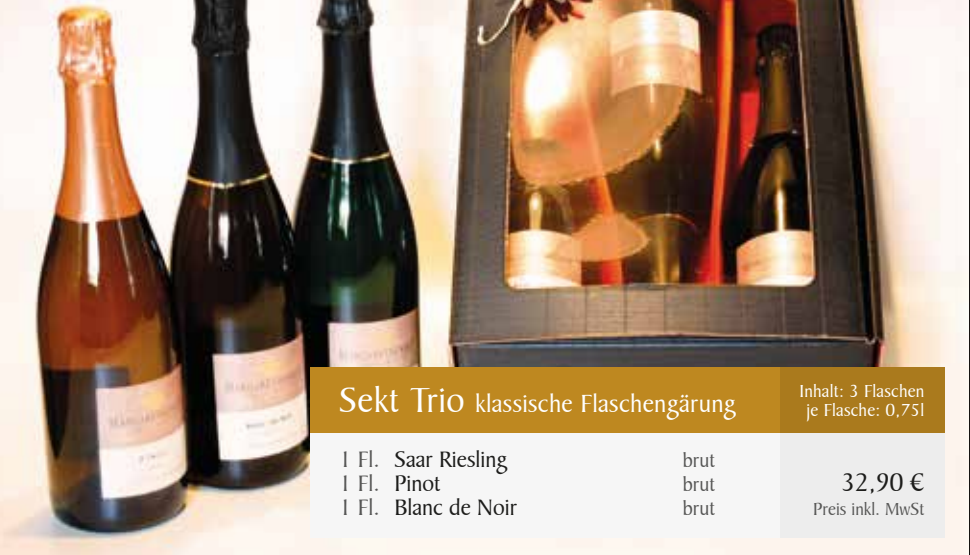

26,30 €
Preis inkl. MwSt

6

Burgunder / Sekt Paket

1 Fl. Sauvignon Blanc	trocken	21,40 € Preis inkl. MwSt
1 Fl. Blanc de Noir Sekt	brut	

Inhalt: 2 Flaschen
je Flasche: 0,75l

7

Sekt Trio klassische Flaschengärung

1 Fl. Saar Riesling	brut
1 Fl. Pinot	brut
1 Fl. Blanc de Noir	brut

Inhalt: 3 Flaschen
je Flasche: 0,75l

32,90 €
Preis inkl. MwSt

8

Sekt Duo klassische Flaschengärung

Auswahl von 2 Flaschen zwischen:			
Pinot Sekt	brut	Saar-Riesling	brut
Blanc de Noir	brut	Elbling	brut

Preis inkl. MwSt

10

Gourmet Set

Inhalt: 1 Flasche

- 1 Fl. Riesling Auslese extra edelsüß 0,5l
- 9 Erlesene Pralinen (handgefertigt)
- 1 Glas Vinchili 225 gr.

37,90 €

Preis inkl. MwSt

11